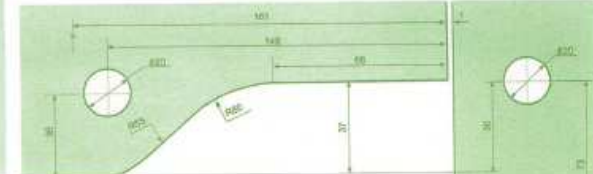

PERFILES DE POLICARBONATO

IMAGEN	CLAVE	DESCRIPCION
	HDL-201	PERFIL DE POLICARBONATO 180° ALETA DURA
	HDL-202	PERFIL DE POLICARBONATO 90°
	HDL-204	PERFIL DE POLICARBONATO 180° ALETA SUAVE
	HDL-205	PERFIL DE POLICARBONATO UÑA AL CENTRO
	HDL-206	PERFIL DE POLICARBONATO BOTAGUAS
	HDL-209	PERFIL DE POLICARBONATO CON IMÁN 180°
	HDL-210	PERFIL DE POLICARBONATO CON IMÁN 90°
	HDL-212	PERFIL DE POLICARBONATO PARA PUERTA CORREDIZA

**"LA TRANSPARENCIA Y EXCELENCIA
EN CALIDAD, SERVICIO Y PRECIO"**

DESDE 1966