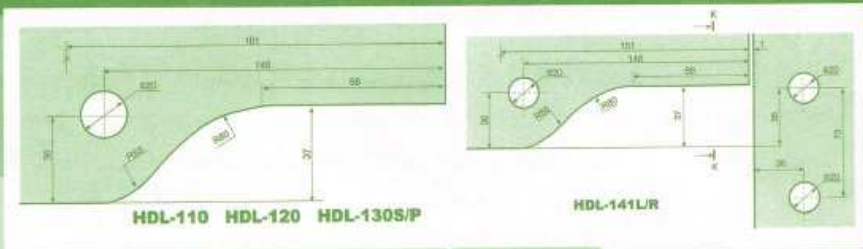

PERFILES DE POLICARBONATO

IMAGEN	CLAVE	DESCRIPCION
	HDL-201	PERFIL DE POLICARBONATO 180° ALETA DURA
	HDL-202	PERFIL DE POLICARBONATO 90°
	HDL-204	PERFIL DE POLICARBONATO 180° ALETA SUAVE
	HDL-205	PERFIL DE POLICARBONATO UÑA AL CENTRO
	HDL-206	PERFIL DE POLICARBONATO BOTAGUAS
	HDL-209	PERFIL DE POLICARBONATO CON IMÁN 180°
	HDL-210	PERFIL DE POLICARBONATO CON IMÁN 90°
	HDL-212	PERFIL DE POLICARBONATO PARA PUERTA CORREDIZA

**"LA TRANSPARENCIA Y EXCELENCIA
EN CALIDAD, SERVICIO Y PRECIO"**

DESDE 1966